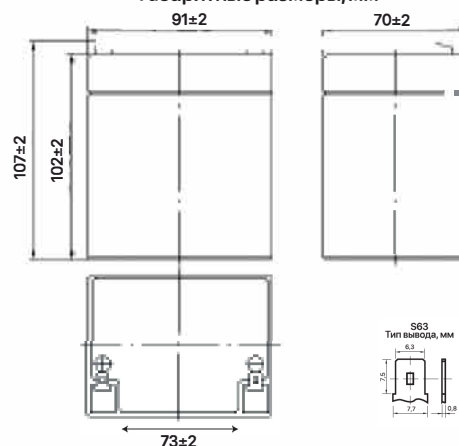

Габаритные размеры, мм

ООО «Пауэрконцепт»
Бесплатные звонки
по России: 8 800 250 97 48
+7 495 786 97 48
www.powerconcept.ru

Владивосток тел.: +7 423 253 31 19
Самара тел.: +7 846 302 87 65
Нижний Новгород тел.: +7 831 202 03 82
Пятигорск тел.: +7 879 332 23 34
Казань тел.: +7 843 225 30 15

Симферополь тел.: +7 978 710 90 08
Санкт-Петербург тел.: +7 812 320 98 77
Ростов-на-Дону тел.: +7 863 236 68 67
Екатеринбург тел.: +7 343 305 99 50
Новосибирск тел.: +7 383 335 76 71